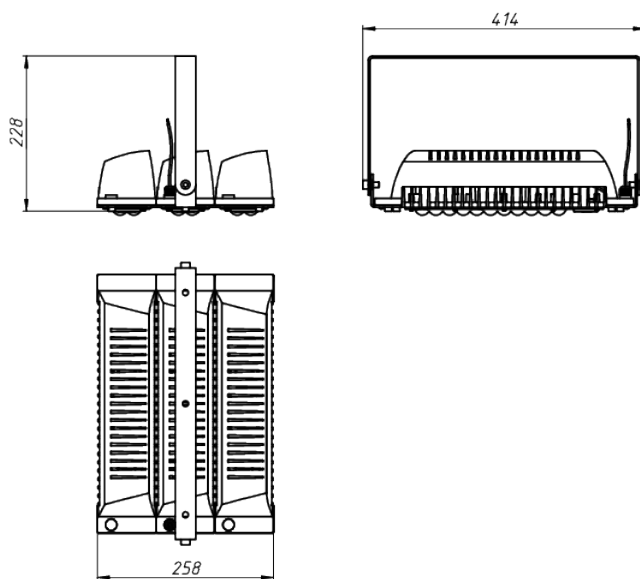

LAD LED R500-3-0-36-105L 2Ex

Маркировка взрывозащиты: 2Ex nR mb IIC T6 Gc X, Ex tb IIIc T80°C Dc X

Модель / Артикул	LAD LED R500-3-0-36-105L 2Ex
Световой поток*, Лм	14826
Угол излучения	0пал
Энергопотребление, Вт	105
Цветовая температура**, К	5000K
Индекс цветопередачи***	Ra 70
Кэффициент мощности	0.95
Номинальное напряжение питания****, В	АС/DC36
Влаго и пылезащита	IP65
Вид климатического исполнения	УХЛ1
Класс защиты от поражения эл. током	III
Диапазон рабочих температур	-60°C ... +50°C
Тип крепления	Лура
Габаритные размеры светильника*****, мм	414 x 258 x 228
Гарантийный срок	5 лет